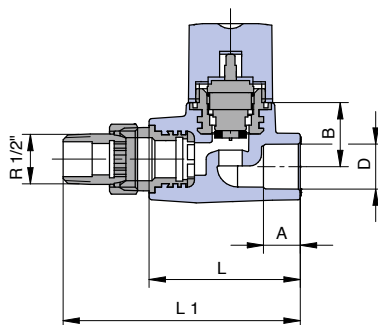

Speciální tvarovky pro vytápění

NOVINKA

První radiátorové termostatické ventily v provedení plast kov!

Regulace průtoku topné vody dle teploty vzduchu v místnosti

Radiátorový termostatický ventil přímý

KOD	SVER020PXX
A	14,5 mm
L	65 mm
L1	102 mm
B	27,5 mm
D	20 mm
R	1/2"

Radiátorový termostatický ventil rohový

KOD	SVER020RXX
A	14,5 mm
L	49,5 mm
L1	93 mm
B	23,5 mm
B1	36,5 mm
D	20 mm
R	1/2"

Radiátorová termostatická hlavice

KOD	TEHLAXXXX
-----	-----------

Naše další speciální tvarovky pro vytápění

Radiátorová odbočka
D 20, 25 mm

Eurokonus
D 20 mm

Připojení k radiátoru
koleno 45°

Připojení k radiátoru
koleno 90°