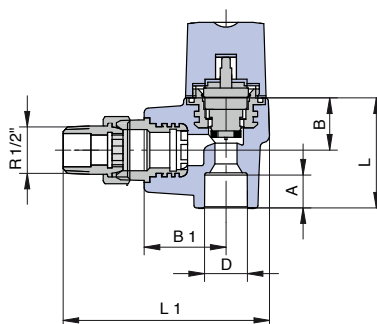

Speciální tvarovky pro vytápění

NOVINKA

První radiátorové termostatické ventily v provedení plast kov!

Regulace průtoku topné vody dle teploty vzduchu v místnosti

Radiátorový termostatický ventil přímý

KOD	SVER020PXX
A	14,5 mm
L	65 mm
L1	102 mm
B	27,5 mm
D	20 mm
R	1/2"

Radiátorový termostatický ventil rohový

KOD	SVER020RXX
A	14,5 mm
L	49,5 mm
L1	93 mm
B	23,5 mm
B1	36,5 mm
D	20 mm
R	1/2"

Radiátorová termostatická hlavice

KOD	TEHLAXXXX
-----	-----------

Naše další speciální tvarovky pro vytápění

Radiátorová odbočka
D 20, 25 mm

Eurokonus
D 20 mm

Připojení k radiátoru
koleno 45°

Připojení k radiátoru
koleno 90°