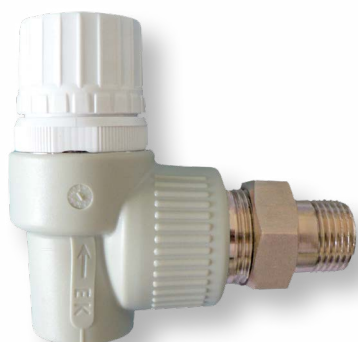

Speciální tvarovky pro vytápění

NOVINKA

První radiátorové termostatické ventily v provedení plast kov!

Regulace průtoku topné vody dle teploty vzduchu v místnosti

Radiátorový termostatický ventil přímý

KOD	SVER020PXX
A	14,5 mm
L	65 mm
L1	102 mm
B	27,5 mm
D	20 mm
R	1/2"

Radiátorový termostatický ventil rohový

KOD	SVER020RXX
A	14,5 mm
L	49,5 mm
L1	93 mm
B	23,5 mm
B1	36,5 mm
D	20 mm
R	1/2"

Radiátorová termostatická hlavice

KOD	TEHLAXXXX
-----	-----------

Naše další speciální tvarovky pro vytápění

Radiátorová odbočka
D 20, 25 mm

Eurokonus
D 20 mm

Připojení k radiátoru
koleno 45°

Připojení k radiátoru
koleno 90°